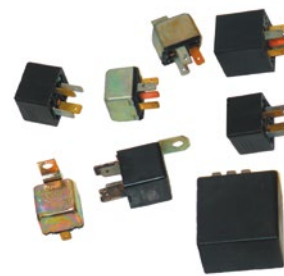

Реле
и прерыватели